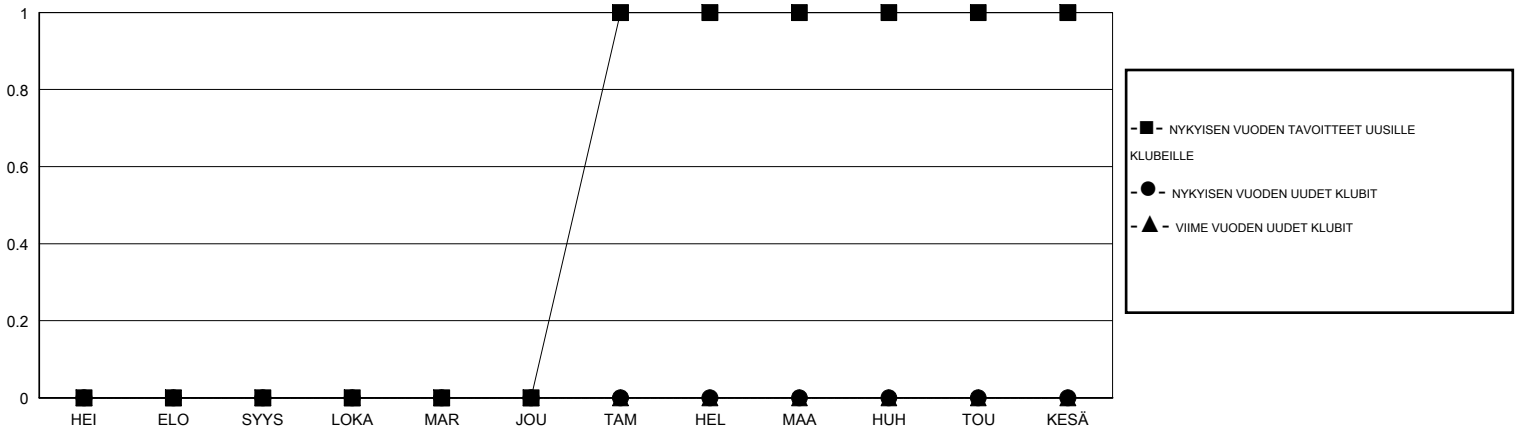

MONTHLY MEMBERSHIP PROGRESS REPORT

District 107 C

Results as of: 8/31/2015

GMT: Kenneth Persson

SIJAINI FINLAND

GMT VAALIPIIRI 4

| Klubit | | | | | jäsenä | | | | |
|--------------------|----------------------|--------------|------------------|----------------------|--------------------|------------------------|--------------------------------------------|------------------|----------------------|
| TULOKSET 2015-2016 | | | | | TULOKSET 2015-2016 | | | | |
| NELJÄNNES | UUDEN KLUBIN TAVOITE | UUDET KLUBIT | LOPETETUT KLUBIT | NETTOKASVU/ -MENETYS | NELJÄNNES | UUDEN JÄSENEEN TAVOITE | LISÄTYT PERUSTAJAJÄ SENET JA UUDET JÄSENET | ERONNEET JÄSENET | NETTOKASVU/ -MENETYS |
| HEI/ELO/SYYS | 0 | 0 | 0 | 0 | HEI/ELO/SYYS | -10 | 9 | 26 | -17 |
| LOKA/MAR/JOU | 0 | 0 | 0 | 0 | LOKA/MAR/JOU | -20 | 0 | 0 | 0 |
| TAM/HEL/MAA | 1 | 0 | 0 | 0 | TAM/HEL/MAA | 30 | 0 | 0 | 0 |
| HUH/TOU/KESÄ | 0 | 0 | 0 | 0 | HUH/TOU/KESÄ | 0 | 0 | 0 | 0 |

TAVOITTEET JA UUDET KLUBIT, KUMULATIIVINEN

TAVOITTEET JA JÄSENET, KUMULATIIVINEN

| | | |
|----------------------------------------------------------------------------------------------|-----------------------------------------------------------------------------------------|------------------------------------------------------------------------------|
| LAKKAUTETUT KLUBIT: 0 | 6 CLUBS OF 92 LISÄNNYT YHDEN TAI USEAMMAN UUTTA JÄSENTÄ | SUKUPUOLIJAKAUMA MIES 2,015 (74.63%) NAINEN 685 (25.37%) |
| EROTETUT JÄSENET KUOLLUT 2 KLUBI LAKKAUTETTU 0 MUUT 24 YHTEENSÄ 26 | KLIKKA TÄSTÄ LUKEAKSESI TERVEYSTARKASTUKSEN TULOKSET | PERHEYKSIKÖN JÄSENET 4 PERHEEN PÄÄJÄSEN 2 EI-PÄÄJÄSEN KOTITALOUDESSA 2 |