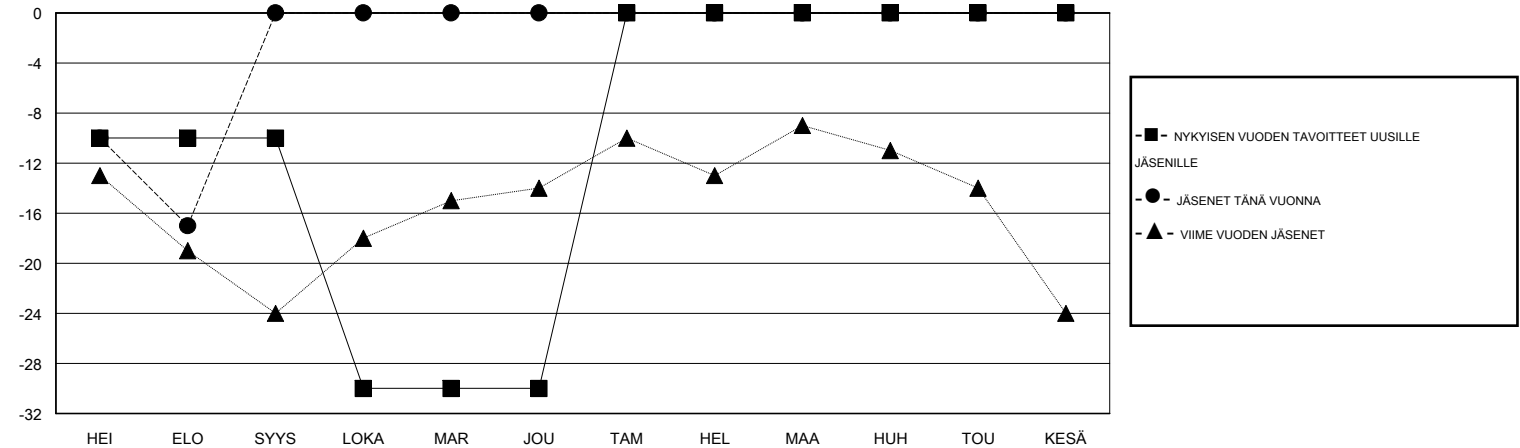

MONTHLY MEMBERSHIP PROGRESS REPORT

District 107 C

Results as of: 8/31/2015

GMT: Kenneth Persson

SIJAINI FINLAND

GMT VAALIPIIRI 4

| Klubit | | | | | jäsenä | | | | |
|--------------------|----------------------|--------------|------------------|----------------------|--------------------|------------------------|--------------------------------------------|------------------|----------------------|
| TULOKSET 2015-2016 | | | | | TULOKSET 2015-2016 | | | | |
| NELJÄNNES | UUDEN KLUBIN TAVOITE | UUDET KLUBIT | LOPETETUT KLUBIT | NETTOKASVU/ -MENETYS | NELJÄNNES | UUDEN JÄSENEEN TAVOITE | LISÄTYT PERUSTAJAJÄ SENET JA UUDET JÄSENET | ERONNEET JÄSENET | NETTOKASVU/ -MENETYS |
| HEI/ELO/SYYS | 0 | 0 | 0 | 0 | HEI/ELO/SYYS | -10 | 9 | 26 | -17 |
| LOKA/MAR/JOU | 0 | 0 | 0 | 0 | LOKA/MAR/JOU | -20 | 0 | 0 | 0 |
| TAM/HEL/MAA | 1 | 0 | 0 | 0 | TAM/HEL/MAA | 30 | 0 | 0 | 0 |
| HUH/TOU/KESÄ | 0 | 0 | 0 | 0 | HUH/TOU/KESÄ | 0 | 0 | 0 | 0 |

TAVOITTEET JA UUDET KLUBIT, KUMULATIIVINEN

TAVOITTEET JA JÄSENET, KUMULATIIVINEN

| | | |
|----------------------------------------------------------------------------------------------|-----------------------------------------------------------------------------------------|------------------------------------------------------------------------------|
| LAKKAUTETUT KLUBIT: 0 | 6 CLUBS OF 92 LISÄNNYT YHDEN TAI USEAMMAN UUTTA JÄSENTÄ | SUKUPUOLIJAKAUMA MIES 2,015 (74.63%) NAINEN 685 (25.37%) |
| EROTETUT JÄSENET KUOLLUT 2 KLUBI LAKKAUTETTU 0 MUUT 24 YHTEENSÄ 26 | KLIKKA TÄSTÄ LUKEAKSESI TERVEYSTARKASTUKSEN TULOKSET | PERHEYKSIKÖN JÄSENET 4 PERHEEN PÄÄJÄSEN 2 EI-PÄÄJÄSEN KOTITALOUDESSA 2 |